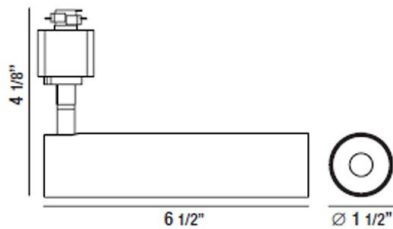

RENSEIGNEMENTS SUR LE PROJET

Nom du travail: Date: Type:

Commentaires: