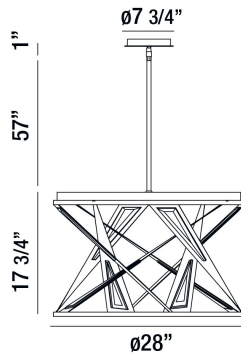

SARISE, 28" ROUND CHANDELIER

DETALLES DE PRODUCTO

No.	:	35644-019
Color del producto	:	BLACK
Material del producto	:	METAL
Color de sombra / acento	:	CHROME/CLEAR
Material de sombra / acento	:	METAL/CRYSTAL
diámetro	:	28"
Altura	:	17.75"
altura total	:	75.75"
Peso	:	42.9lbs

OPTIONS AVAILABLE

ARTÍCULO NO.	REFINEMENT	SOMBRA
35644-019	BLACK	CHROME/CLEAR

DETALLES TÉCNICOS

Tipo de soporte colgante	:	ROD
Longitud del soporte colgante	:	57"
varillas incluidas	:	3"+6"+12"+18"+18"
Altura del toldo / placa trasera	:	1"
diámetro de la marquesina / placa trasera	:	6.25"
la posición	:	DRY
aprobación	:	