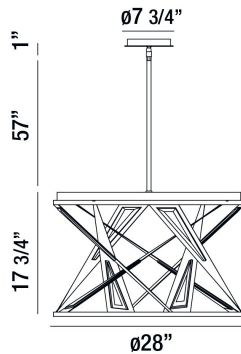

## SARISE, 28" ROUND CHANDELIER

### DÉTAILS DU PRODUIT

Non.	:	35644-019
Couleur du produit	:	BLACK
Product Material	:	METAL
Matériau du produit	:	CHROME/CLEAR
Ombre / Couleur d'accent	:	METAL/CRYSTAL
diamètre	:	28"
Taille	:	17.75"
hauteur totale	:	75.75"
Poids	:	42.9lbs

### DÉTAILS TECHNIQUES

Type de support suspendu	:	ROD
Longueur de support suspendu	:	57"
tiges incluses	:	3"+6"+12"+18"+18"
Canopée / Hauteur Backplate	:	1"
diamètre de l'auvent / plaque arrière	:	6.25"
la localisation	:	DRY
approbation	:	