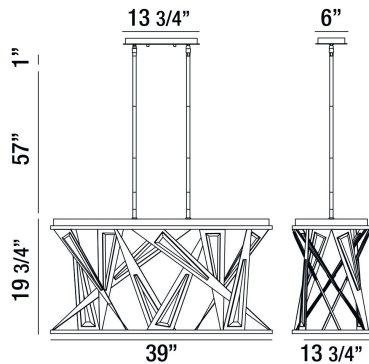

## SARISE, 39" OVAL CHANDELIER

### DÉTAILS DU PRODUIT

Non.	:	35645-016
Couleur du produit	:	BLACK
Product Material	:	METAL
Matériau du produit	:	CHROME/CLEAR
Ombre / Couleur d'accent	:	METAL/CRYSTAL
Longueur	:	39"
Largeur	:	13.75"
Taille	:	19.75"
hauteur totale	:	77.75"
Poids	:	43lbs

### DÉTAILS TECHNIQUES

Type de support suspendu	:	ROD
Longueur de support suspendu	:	57"
tiges incluses	:	3"+6"+12"+18"+18"
Canopée / Longueur Backplate	:	13.75"
Canopée / Hauteur Backplate	:	1"
Canopée / Largeur Backplate	:	6"
la localisation	:	DRY
approbation	:	