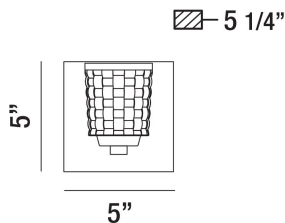

BANBURY, WALL MOUNT

DETALLES DE PRODUCTO

No.	:	35646-013
Color del producto	:	CHROME
Material del producto	:	METAL
Color de sombra / acento	:	CLEAR
Material de sombra / acento	:	GLASS
Anchura	:	5"
Altura	:	5"
extensión	:	5.25"
Peso	:	2lbs

OPTIONS AVAILABLE

ARTÍCULO NO.	REFINEMENT	SOMBRA
35646-013	CHROME	CLEAR

DETALLES TÉCNICOS

Longitud del toldo / placa posterior	:	5.25"
Altura del toldo / placa trasera	:	1.25"
Ancho del toldo / placa posterior	:	5.25"
montaje	:	Up
la posición	:	DAMP
aprobación	:	