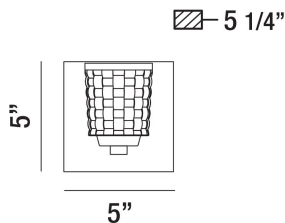

### DÉTAILS DU PRODUIT

Non.	:	35646-013
Couleur du produit	:	CHROME
Product Material	:	METAL
Matériau du produit	:	CLEAR
Ombre / Couleur d'accent	:	GLASS
Largeur	:	5"
Taille	:	5"
extension	:	5.25"
Poids	:	2lbs

### DÉTAILS TECHNIQUES

Canopée / Longueur Backplate	:	5.25"
Canopée / Hauteur Backplate	:	1.25"
Canopée / Largeur Backplate	:	5.25"
montage	:	Up
la localisation	:	DAMP
approbation	:	