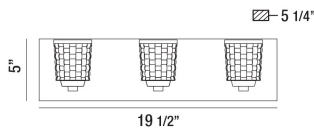

### DÉTAILS DU PRODUIT

Non.	:	35647-010
Couleur du produit	:	CHROME
Product Material	:	METAL
Matériau du produit	:	CLEAR
Ombre / Couleur d'accent	:	GLASS
Largeur	:	19.5"
Taille	:	5"
extension	:	5.25"
Poids	:	6.2lbs

### DÉTAILS TECHNIQUES

Canopée / Longueur Backplate	:	19.75"
Canopée / Hauteur Backplate	:	1.25"
Canopée / Largeur Backplate	:	5.25"
montage	:	Up
la localisation	:	DAMP
approbation	:	