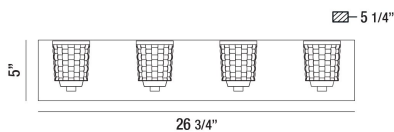

BANBURY, 27" VANITY LIGHT

DETALLES DE PRODUCTO

No.	:	35648-017
Color del producto	:	CHROME
Material del producto	:	METAL
Color de sombra / acento	:	CLEAR
Material de sombra / acento	:	GLASS
Anchura	:	26.75"
Altura	:	5"
extensión	:	5.25"
Peso	:	8lbs

OPTIONS AVAILABLE

ARTÍCULO NO.	REFINEMENT	SOMBRA
35648-017	CHROME	CLEAR

DETALLES TÉCNICOS

Longitud del toldo / placa posterior	:	26"
Altura del toldo / placa trasera	:	1.25"
Ancho del toldo / placa posterior	:	5.25"
montaje	:	Up
la posición	:	DAMP
aprobación	:	