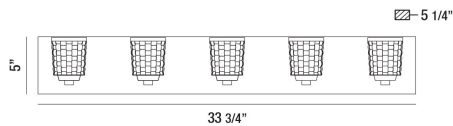

### DÉTAILS DU PRODUIT

Non.	:	35649-014
Couleur du produit	:	CHROME
Product Material	:	METAL
Matériau du produit	:	CLEAR
Ombre / Couleur d'accent	:	GLASS
Largeur	:	33.75"
Taille	:	5"
extension	:	5.25"
Poids	:	10lbs

### DÉTAILS TECHNIQUES

Canopée / Longueur Backplate	:	33"
Canopée / Hauteur Backplate	:	1.25"
Canopée / Largeur Backplate	:	5.25"
montage	:	Up
la localisation	:	DAMP
approbation	:	