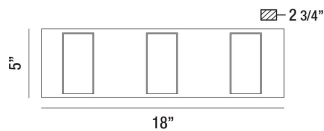

### DETALLES TÉCNICOS

Longitud del toldo / placa posterior	:	17.5"
Altura del toldo / placa trasera	:	1.25"
Ancho del toldo / placa posterior	:	4.5"
montaje	:	Up or Down
la posición	:	DAMP
aprobación	:	