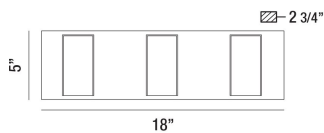

DELROSA, 18" VANITY LIGHT

DÉTAILS DU PRODUIT

Non.	:	35651-017
Couleur du produit	:	CHROME
Product Material	:	METAL
Matériau du produit	:	FROSTED
Ombre / Couleur d'accent	:	ACRYLIC
Largeur	:	18"
Taille	:	5"
extension	:	2.75"
Poids	:	3.8lbs

OPTIONS AVAILABLE

NUMÉRO D'ARTICLE	FINI	OMBRE
35651-017	CHROME	FROSTED

DÉTAILS TECHNIQUES

Canopée / Longueur Backplate	:	17.5"
Canopée / Hauteur Backplate	:	1.25"
Canopée / Largeur Backplate	:	4.5"
montage	:	Up or Down
la localisation	:	DAMP
approbation	:	