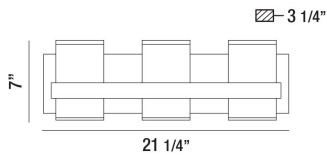

CAMBRIDGE, 21" VANITY LIGHT

DETALLES DE PRODUCTO

No.	:	35655-015
Color del producto	:	CHROME
Material del producto	:	METAL
Color de sombra / acento	:	FROSTED
Material de sombra / acento	:	ACRYLIC
Anchura	:	21.25"
Altura	:	7"
extensión	:	3.25"
Peso	:	6.7lbs

OPTIONS AVAILABLE

ARTÍCULO NO.	REFINEMENT	SOMBRA
35655-015	CHROME	FROSTED

DETALLES TÉCNICOS

Longitud del toldo / placa posterior	:	20.75"
Altura del toldo / placa trasera	:	1.25"
Ancho del toldo / placa posterior	:	4.5"
montaje	:	Up or Down
la posición	:	DAMP
aprobación	:	