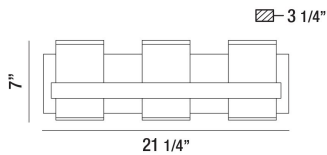

CAMBRIDGE, 21" VANITY LIGHT

DÉTAILS DU PRODUIT

Non.	:	35655-015
Couleur du produit	:	CHROME
Product Material	:	METAL
Matériau du produit	:	FROSTED
Ombre / Couleur d'accent	:	ACRYLIC
Largeur	:	21.25"
Taille	:	7"
extension	:	3.25"
Poids	:	6.7lbs

OPTIONS AVAILABLE

NUMÉRO D'ARTICLE	FINI	OMBRE
35655-015	CHROME	FROSTED

DÉTAILS TECHNIQUES

Canopée / Longueur Backplate	:	20.75"
Canopée / Hauteur Backplate	:	1.25"
Canopée / Largeur Backplate	:	4.5"
montage	:	Up or Down
la localisation	:	DAMP
approbation	:	