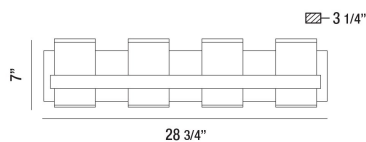

CAMBRIDGE, 29" VANITY LIGHT

DETALLES DE PRODUCTO

No.	:	35656-012
Color del producto	:	CHROME
Material del producto	:	METAL
Color de sombra / acento	:	FROSTED
Material de sombra / acento	:	ACRYLIC
Anchura	:	28.75"
Altura	:	7"
extensión	:	3.25"
Peso	:	9lbs

OPTIONS AVAILABLE

ARTÍCULO NO.	REFINEMENT	SOMBRA
35656-012	CHROME	FROSTED

DETALLES TÉCNICOS

Longitud del toldo / placa posterior	:	28.25"
Altura del toldo / placa trasera	:	1.25"
Ancho del toldo / placa posterior	:	4.5"
montaje	:	Up or Down
la posición	:	DAMP
aprobación	:	