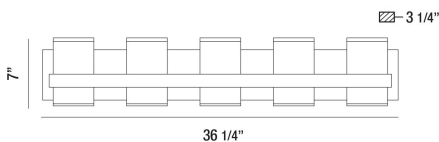

CAMBRIDGE, 36" VANITY LIGHT

DÉTAILS DU PRODUIT

Non.	:	35657-019
Couleur du produit	:	CHROME
Product Material	:	METAL
Matériau du produit	:	FROSTED
Ombre / Couleur d'accent	:	ACRYLIC
Largeur	:	36.25"
Taille	:	7"
extension	:	3.25"
Poids	:	11.2lbs

OPTIONS AVAILABLE

NUMÉRO D'ARTICLE	FINI	OMBRE
35657-019	CHROME	FROSTED

DÉTAILS TECHNIQUES

Canopée / Longueur Backplate	:	35.75"
Canopée / Hauteur Backplate	:	1.25"
Canopée / Largeur Backplate	:	4.5"
montage	:	Up or Down
la localisation	:	DAMP
approbation	:	