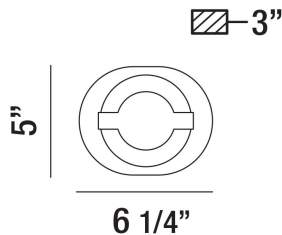

BALEWOOD, WALL MOUNT

OPTIONS AVAILABLE

ARTÍCULO NO.	REFINEMENT	SOMBRA
35663-010	CHROME	FROSTED

DETALLES DE PRODUCTO

No.	:	35663-010
Color del producto	:	CHROME
Material del producto	:	METAL
Color de sombra / acento	:	FROSTED
Material de sombra / acento	:	ACRYLIC
Anchura	:	6.25"
Altura	:	5"
extensión	:	3"
Peso	:	1.5lbs

DETALLES TÉCNICOS

Longitud del toldo / placa posterior	:	4.5"
Altura del toldo / placa trasera	:	1.25"
Ancho del toldo / placa posterior	:	4.5"
montaje	:	Up or Down
la posición	:	DAMP
aprobación	:	

INFORMACIÓN DEL PROYECTO