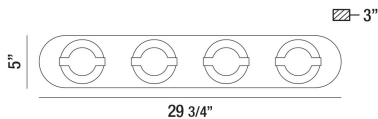

BALEWOOD, 29" VANITY LIGHT

DETALLES DE PRODUCTO

No.	:	35665-014
Color del producto	:	CHROME
Material del producto	:	METAL
Color de sombra / acento	:	FROSTED
Material de sombra / acento	:	ACRYLIC
Anchura	:	29.25"
Altura	:	5"
extensión	:	3"
Peso	:	5lbs

FUENTE DE LUZ DETALLES

Tipo de fuente de luz	:	INTEGRATED LED
Voltaje de entrada	:	120V
Voltaje de la bombilla	:	120V
Vataje total	:	28W
Lúmenes iniciales	:	2240lm
Kelvin	:	3000K
CRI	:	90+
Regulable	:	Yes

OPTIONS AVAILABLE

ARTÍCULO NO.	REFINEMENT	SOMBRA
35665-014	CHROME	FROSTED

DETALLES TÉCNICOS

Longitud del toldo / placa posterior	:	26.5"
Altura del toldo / placa trasera	:	1.25"
Ancho del toldo / placa posterior	:	4.5"
la posición	:	DAMP
aprobación	:	