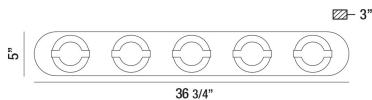

BALEWOOD, 37" VANITY LIGHT

DETALLES DE PRODUCTO

No.	:	35666-011
Color del producto	:	CHROME
Material del producto	:	METAL
Color de sombra / acento	:	FROSTED
Material de sombra / acento	:	ACRYLIC
Anchura	:	36.75"
Altura	:	5"
extensión	:	3"
Peso	:	6.6lbs

FUENTE DE LUZ DETALLES

Tipo de fuente de luz	:	INTEGRATED LED
Voltaje de entrada	:	120V
Voltaje de la bombilla	:	120V
Vataje total	:	35W
Lúmenes iniciales	:	2800lm
Kelvin	:	3000K
CRI	:	90+
Regulable	:	Yes

OPTIONS AVAILABLE

ARTÍCULO NO.	REFINEMENT	SOMBRA
35666-011	CHROME	FROSTED

DETALLES TÉCNICOS

Longitud del toldo / placa posterior	:	33.5"
Altura del toldo / placa trasera	:	1.25"
Ancho del toldo / placa posterior	:	4.5"
la posición	:	DAMP
aprobación	:	