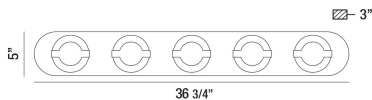

BALEWOOD, 37" VANITY LIGHT

DÉTAILS DU PRODUIT

Non.	:	35666-011
Couleur du produit	:	CHROME
Product Material	:	METAL
Matériau du produit	:	FROSTED
Ombre / Couleur d'accent	:	ACRYLIC
Largeur	:	36.75"
Taille	:	5"
extension	:	3"
Poids	:	6.6lbs

DÉTAILS DE LA SOURCE LUMINEUSE

Type de source lumineuse	:	INTEGRATED LED
Tension d'entrée	:	120V
Tension de l'ampoule	:	120V
Puissance totale	:	35W
Lumens initiaux	:	2800lm
Kelvin	:	3000K
CRI	:	90+
Dimmable	:	Yes

OPTIONS AVAILABLE

NUMÉRO D'ARTICLE	FINI	OMBRE
35666-011	CHROME	FROSTED

DÉTAILS TECHNIQUES

Canopée / Longueur Backplate	:	33.5"
Canopée / Hauteur Backplate	:	1.25"
Canopée / Largeur Backplate	:	4.5"
la localisation	:	DAMP
approbation	:	