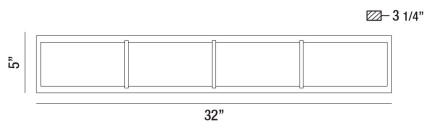

### DETALLES DE PRODUCTO

No.	:	35669-012
Color del producto	:	CHROME
Material del producto	:	METAL
Color de sombra / acento	:	OPAL WHITE
Material de sombra / acento	:	ACRYLIC
Anchura	:	32"
Altura	:	5"
extensión	:	3.25"
Peso	:	5.6lbs

### DETALLES TÉCNICOS

Longitud del toldo / placa posterior	:	31.5"
Altura del toldo / placa trasera	:	1.25"
Ancho del toldo / placa posterior	:	4.5"
montaje	:	Up or Down
la posición	:	DAMP
aprobación	:	