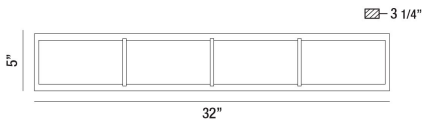

### DÉTAILS DU PRODUIT

Non.	:	35669-012
Couleur du produit	:	CHROME
Product Material	:	METAL
Matériau du produit	:	OPAL WHITE
Ombre / Couleur d'accent	:	ACRYLIC
Largeur	:	32"
Taille	:	5"
extension	:	3.25"
Poids	:	5.6lbs

### DÉTAILS TECHNIQUES

Canopée / Longueur Backplate	:	31.5"
Canopée / Hauteur Backplate	:	1.25"
Canopée / Largeur Backplate	:	4.5"
montage	:	Up or Down
la localisation	:	DAMP
approbation	:	