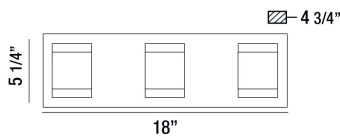

SEATON, 18" VANITY LIGHT

DETALLES DE PRODUCTO

| | | |
|-----------------------------|---|--------------------|
| No. | : | 35685-012 |
| Color del producto | : | CHROME |
| Material del producto | : | METAL |
| Color de sombra / acento | : | CLEAR |
| Material de sombra / acento | : | CRYSTAL-LIKE GLASS |
| Anchura | : | 18" |
| Altura | : | 5.25" |
| extensión | : | 4.75" |
| Peso | : | 6.8lbs |

OPTIONS AVAILABLE

| ARTÍCULO NO. | REFINEMENT | SOMBRA |
|--------------|------------|--------|
| 35685-012 | CHROME | CLEAR |

DETALLES TÉCNICOS

| | | |
|--------------------------------------|---|---|
| Longitud del toldo / placa posterior | : | 18" |
| Altura del toldo / placa trasera | : | 1.25" |
| Ancho del toldo / placa posterior | : | 5.25" |
| la posición | : | DAMP |
| aprobación | : |  |