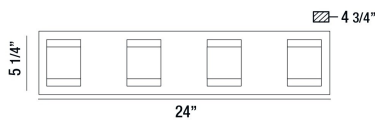

SEATON, 24" VANITY LIGHT

DÉTAILS DU PRODUIT

Non.	:	35686-019
Couleur du produit	:	CHROME
Product Material	:	METAL
Matériau du produit	:	CLEAR
Ombre / Couleur d'accent	:	CRYSTAL-LIKE GLASS
Largeur	:	24"
Taille	:	5.25"
extension	:	4.75"
Poids	:	8.8lbs

OPTIONS AVAILABLE

NUMÉRO D'ARTICLE	FINI	OMBRE
35686-019	CHROME	CLEAR

DÉTAILS TECHNIQUES

Canopée / Longueur Backplate	:	24"
Canopée / Hauteur Backplate	:	1.25"
Canopée / Largeur Backplate	:	5.25"
la localisation	:	DAMP
approbation	:	