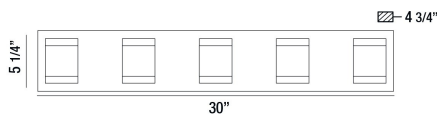

SEATON, 30" VANITY LIGHT

DETALLES DE PRODUCTO

No.	:	35687-016
Color del producto	:	CHROME
Material del producto	:	METAL
Color de sombra / acento	:	CLEAR
Material de sombra / acento	:	CRYSTAL-LIKE GLASS
Anchura	:	30"
Altura	:	5.25"
extensión	:	4.75"
Peso	:	11.4lbs

OPTIONS AVAILABLE

ARTÍCULO NO.	REFINEMENT	SOMBRA
35687-016	CHROME	CLEAR

DETALLES TÉCNICOS

Longitud del toldo / placa posterior	:	30"
Altura del toldo / placa trasera	:	1.25"
Ancho del toldo / placa posterior	:	5.25"
la posición	:	DAMP
aprobación	:	