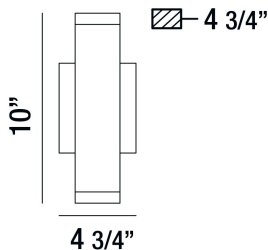

SEATON, WALL MOUNT

DETALLES DE PRODUCTO

No.	:	35688-013
Color del producto	:	CHROME
Material del producto	:	METAL
Color de sombra / acento	:	CLEAR
Material de sombra / acento	:	CRYSTAL-LIKE GLASS
Anchura	:	4.75"
Altura	:	10"
extensión	:	4.75"
Peso	:	3.4lbs

OPTIONS AVAILABLE

ARTÍCULO NO.	REFINEMENT	SOMBRA
35688-013	CHROME	CLEAR

DETALLES TÉCNICOS

Longitud del toldo / placa posterior	:	4.75"
Altura del toldo / placa trasera	:	1.5"
Ancho del toldo / placa posterior	:	4.75"
montaje	:	Up or Down
la posición	:	DAMP
aprobación	:	