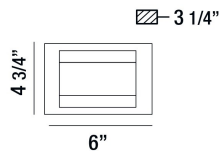

### DÉTAILS DU PRODUIT

Non.	:	35696-018
Couleur du produit	:	CHROME
Product Material	:	METAL
Matériau du produit	:	CLEAR
Ombre / Couleur d'accent	:	PRESSED GLASS
Largeur	:	6"
Taille	:	4.75"
extension	:	3.25"
Poids	:	2.6lbs

### DÉTAILS TECHNIQUES

Canopée / Longueur Backplate	:	6"
Canopée / Hauteur Backplate	:	1.5"
Canopée / Largeur Backplate	:	4.75"
la localisation	:	DAMP
approbation	:	