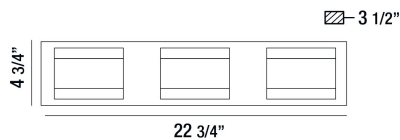

NELSON, 23" VANITY LIGHT

DETALLES DE PRODUCTO

No.	:	35698-012
Color del producto	:	CHROME
Material del producto	:	METAL
Color de sombra / acento	:	CLEAR
Material de sombra / acento	:	PRESSED GLASS
Anchura	:	22.75"
Altura	:	4.75"
extensión	:	3.5"
Peso	:	7.7lbs

OPTIONS AVAILABLE

ARTÍCULO NO.	REFINEMENT	SOMBRA
35698-012	CHROME	CLEAR

DETALLES TÉCNICOS

Longitud del toldo / placa posterior	:	22.75"
Altura del toldo / placa trasera	:	1.5"
Ancho del toldo / placa posterior	:	4.75"
la posición	:	DAMP
aprobación	:	