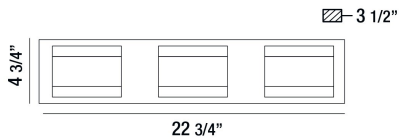

NELSON, 23" VANITY LIGHT

DÉTAILS DU PRODUIT

Non.	:	35698-012
Couleur du produit	:	CHROME
Product Material	:	METAL
Matériau du produit	:	CLEAR
Ombre / Couleur d'accent	:	PRESSED GLASS
Largeur	:	22.75"
Taille	:	4.75"
extension	:	3.5"
Poids	:	7.7lbs

OPTIONS AVAILABLE

NUMÉRO D'ARTICLE	FINI	OMBRE
35698-012	CHROME	CLEAR

DÉTAILS TECHNIQUES

Canopée / Longueur Backplate	:	22.75"
Canopée / Hauteur Backplate	:	1.5"
Canopée / Largeur Backplate	:	4.75"
la localisation	:	DAMP
approbation	:	