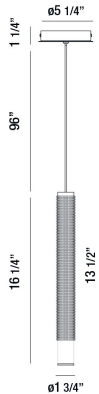

## DAVENPORT, 2" ROUND PENDANT

### DÉTAILS DU PRODUIT

Non.	:	35710-035
Couleur du produit	:	GOLD
Product Material	:	METAL
Matériau du produit	:	GOLD
Ombre / Couleur d'accent	:	TEXTURED ALUMINUM
diamètre	:	1.75"
Taille	:	16.25"
hauteur totale	:	113.5"
Poids	:	1.5lbs

### DÉTAILS DE LA SOURCE LUMINEUSE

Type de source lumineuse	:	INTEGRATED LED
Tension d'entrée	:	120V
Tension de l'ampoule	:	120V
Type de prise	:	LED
Puissance totale	:	4.3W
Lumens fournis	:	125lm
Kelvin	:	3000K
CRI	:	90+
Dimmable	:	No

### DÉTAILS TECHNIQUES

Type de support suspendu	:	WIRE
Longueur de support suspendu	:	96"
Canopée / Hauteur Backplate	:	1.25"
diamètre de l'auvent / plaque arrière	:	5.25"
la localisation approbation	:	DRY 
Titre 24	:	Yes