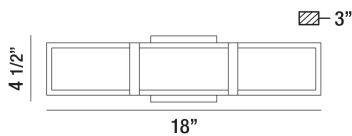

GERRARD, WALL MOUNT

DETALLES DE PRODUCTO

No.	:	35711-018
Color del producto	:	CHROME
Material del producto	:	METAL
Color de sombra / acento	:	OPAL WHITE
Material de sombra / acento	:	ACRYLIC
Anchura	:	18"
Altura	:	4.5"
extensión	:	3"
Peso	:	3.4lbs

OPTIONS AVAILABLE

ARTÍCULO NO.	REFINEMENT	SOMBRA
35711-018	CHROME	OPAL WHITE

DETALLES TÉCNICOS

Longitud del toldo / placa posterior	:	4.5"
Altura del toldo / placa trasera	:	0.75"
Ancho del toldo / placa posterior	:	4.5"
montaje	:	Up or Down
la posición	:	DAMP
aprobación	:	