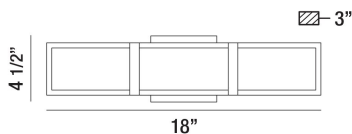

### DÉTAILS DU PRODUIT

Non.	:	35711-018
Couleur du produit	:	CHROME
Product Material	:	METAL
Matériau du produit	:	OPAL WHITE
Ombre / Couleur d'accent	:	ACRYLIC
Largeur	:	18"
Taille	:	4.5"
extension	:	3"
Poids	:	3.4lbs

### DÉTAILS TECHNIQUES

Canopée / Longueur Backplate	:	4.5"
Canopée / Hauteur Backplate	:	0.75"
Canopée / Largeur Backplate	:	4.5"
montage	:	Up or Down
la localisation	:	DAMP
approbation	:	