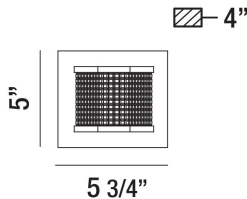

BELGROUE, WALL MOUNT

DETALLES DE PRODUCTO

No.	:	35718-017
Color del producto	:	CHROME
Material del producto	:	METAL
Color de sombra / acento	:	CLEAR
Material de sombra / acento	:	GLASS
Anchura	:	5.75"
Altura	:	5"
extensión	:	4"
Peso	:	1.7lbs

OPTIONS AVAILABLE

ARTÍCULO NO.	REFINEMENT	SOMBRA
35718-017	CHROME	CLEAR

DETALLES TÉCNICOS

Longitud del toldo / placa posterior	:	4.5"
Altura del toldo / placa trasera	:	1.25"
Ancho del toldo / placa posterior	:	4.5"
la posición	:	DAMP
aprobación	:	