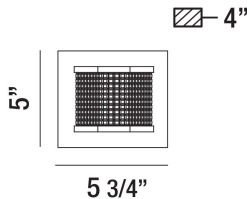

BELGROUE, WALL MOUNT

DÉTAILS DU PRODUIT

Non.	:	35718-017
Couleur du produit	:	CHROME
Product Material	:	METAL
Matériau du produit	:	CLEAR
Ombre / Couleur d'accent	:	GLASS
Largeur	:	5.75"
Taille	:	5"
extension	:	4"
Poids	:	1.7lbs

OPTIONS AVAILABLE

NUMÉRO D'ARTICLE	FINI	OMBRE
35718-017	CHROME	CLEAR

DÉTAILS TECHNIQUES

Canopée / Longueur Backplate	:	4.5"
Canopée / Hauteur Backplate	:	1.25"
Canopée / Largeur Backplate	:	4.5"
la localisation	:	DAMP
approbation	:	