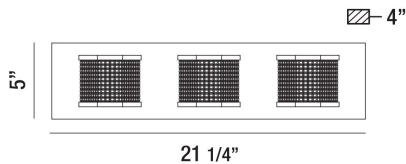

BELGROUE, 21" VANITY LIGHT

DÉTAILS DU PRODUIT

| | | |
|--------------------------|---|-----------|
| Non. | : | 35719-014 |
| Couleur du produit | : | CHROME |
| Product Material | : | METAL |
| Matériau du produit | : | CLEAR |
| Ombre / Couleur d'accent | : | GLASS |
| Largeur | : | 21.25" |
| Taille | : | 5" |
| extension | : | 4" |
| Poids | : | 5.1lbs |

OPTIONS AVAILABLE

| NUMÉRO D'ARTICLE | FINI | OMBRE |
|------------------|--------|-------|
| 35719-014 | CHROME | CLEAR |

DÉTAILS TECHNIQUES

| | | |
|------------------------------|---|---|
| Canopée / Longueur Backplate | : | 20" |
| Canopée / Hauteur Backplate | : | 1.25" |
| Canopée / Largeur Backplate | : | 4.5" |
| la localisation | : | DAMP |
| approbation | : |  |