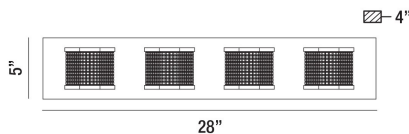

### DETALLES DE PRODUCTO

No.	:	35720-010
Color del producto	:	CHROME
Material del producto	:	METAL
Color de sombra / acento	:	CLEAR
Material de sombra / acento	:	GLASS
Anchura	:	28"
Altura	:	5"
extensión	:	4"
Peso	:	6.8lbs

### DETALLES TÉCNICOS

Longitud del toldo / placa posterior	:	26.75"
Altura del toldo / placa trasera	:	1.25"
Ancho del toldo / placa posterior	:	4.5"
la posición	:	DAMP
aprobación	:	