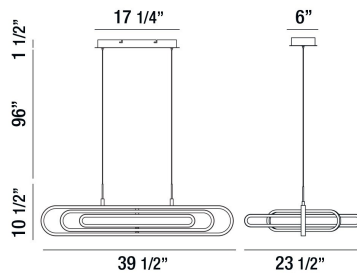

TURNBERRY, 40" RECTANGULAR CHANDELIER

DETALLES DE PRODUCTO

No.	:	35725-015
Color del producto	:	CHROME
Material del producto	:	METAL
Color de sombra / acento	:	OPAL WHITE
Material de sombra / acento	:	ACRYLIC
Longitud	:	39.5"
Anchura	:	23.5"
Altura	:	10.5"
altura total	:	108"
Peso	:	6.6lbs

OPTIONS AVAILABLE

ARTÍCULO NO.	REFINEMENT	SOMBRA
35725-015	CHROME	OPAL WHITE

DETALLES TÉCNICOS

Tipo de soporte colgante	:	WIRE
Longitud del soporte colgante	:	96"
Longitud del toldo / placa posterior	:	17.25"
Altura del toldo / placa trasera	:	1.5"
Ancho del toldo / placa posterior	:	6"
la posición	:	DRY
aprobación	:	