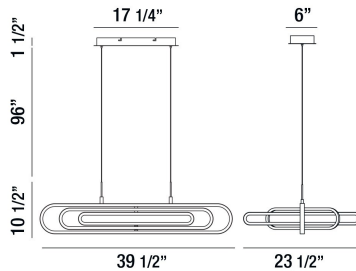

TURNBERRY, 40" RECTANGULAR CHANDELIER

DÉTAILS DU PRODUIT

Non.	:	35725-015
Couleur du produit	:	CHROME
Product Material	:	METAL
Matériau du produit	:	OPAL WHITE
Ombre / Couleur d'accent	:	ACRYLIC
Longueur	:	39.5"
Largeur	:	23.5"
Taille	:	10.5"
hauteur totale	:	108"
Poids	:	6.6lbs

DÉTAILS DE LA SOURCE LUMINEUSE

Type de source lumineuse	:	INTEGRATED LED
Tension d'entrée	:	120V
Tension de l'ampoule	:	120V
Type de prise	:	LED
Puissance totale	:	60W
Lumen total	:	3600lm
Kelvin	:	3000K
CRI	:	90+
Dimmable	:	Yes

OPTIONS AVAILABLE

NUMÉRO D'ARTICLE	FINI	OMBRE
35725-015	CHROME	OPAL WHITE

DÉTAILS TECHNIQUES

Type de support suspendu	:	WIRE
Longueur de support suspendu	:	96"
Canopée / Longueur Backplate	:	17.25"
Canopée / Hauteur Backplate	:	1.5"
Canopée / Largeur Backplate	:	6"
la localisation	:	DRY
approbation	:	