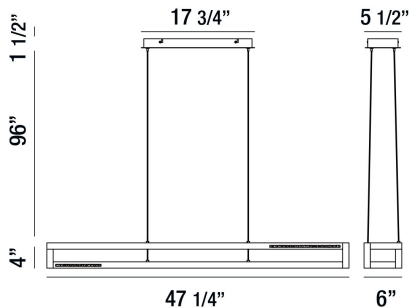

CLINTON, 47" LINEAR CHANDELIER

DETALLES DE PRODUCTO

No.	:	35728-016
Color del producto	:	CHROME
Material del producto	:	METAL
Color de sombra / acento	:	CLEAR
Material de sombra / acento	:	CRYSTAL
Longitud	:	47.25"
Anchura	:	6"
Altura	:	4"
altura total	:	101.5"
Peso	:	9.7lbs

OPTIONS AVAILABLE

ARTÍCULO NO.	REFINEMENT	SOMBRA
35728-016	CHROME	CLEAR

DETALLES TÉCNICOS

Tipo de soporte colgante	:	AIRCRAFT CABLE
Longitud del soporte colgante	:	96"
Longitud del toldo / placa posterior	:	17.75"
Altura del toldo / placa trasera	:	1.5"
Ancho del toldo / placa posterior	:	5.5"
la posición	:	DRY
aprobación	:	