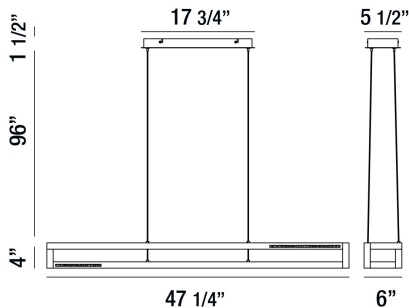

RENSEIGNEMENTS SUR LE PROJET

Nom du travail: Date: Catégorie:

Commentaires: