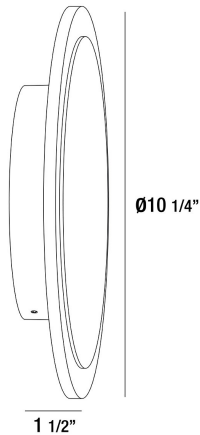

OPTIONS AVAILABLE

ARTÍCULO NO.	REFINEMENT	SOMBRA
35854-012	GRAPHITE GREY