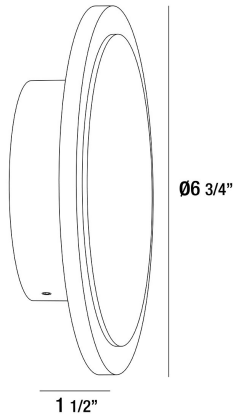

### DETALLES DE PRODUCTO

No.	:	35855-019
Color del producto	:	GRAPHITE GREY
diámetro	:	6.75"
extensión	:	1.5"
Peso	:	1.6lbs

### DETALLES TÉCNICOS

diámetro de la marquesina / placa trasera	:	4.75"
el operador	:	ROYALUX
Clasificación del IP	:	65
la posición	:	WET
aprobación	:	
Título 24	:	Yes