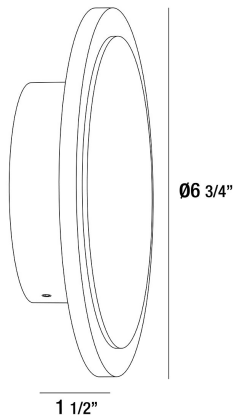

35855, SMALL ROUND LED OUTDOOR SURFACE MOUNT

DÉTAILS DU PRODUIT

Non.	:	35855-019
Couleur du produit	:	GRAPHITE GREY
diamètre	:	6.75"
extension	:	1.5"
Poids	:	1.6lbs

DÉTAILS DE LA SOURCE LUMINEUSE

Type de source lumineuse	:	INTEGRATED LED
Tension d'entrée	:	120V/277VV
Tension de l'ampoule	:	120V
Type de prise	:	LED
Puissance totale	:	10W
Lumens initiaux	:	550lm
Kelvin	:	3000K
CRI	:	90

OPTIONS AVAILABLE

NUMÉRO D'ARTICLE	FINI	OMBRE
35855-019	GRAPHITE GREY	

DÉTAILS TECHNIQUES

diamètre de l'auvent / plaque arrière	:	4.75"
le conducteur	:	ROYALUX
Classement IP	:	65
la localisation	:	WET
approbation	:	
Titre 24	:	Yes