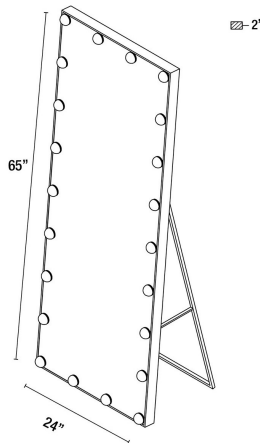

INFORMACIÓN DEL PROYECTO

Nombre del trabajo: Fecha: Categoría:

Comentarios: