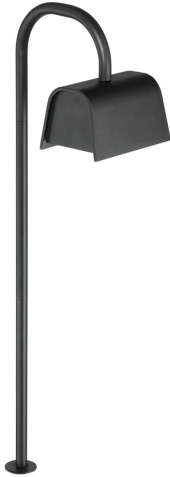

## 35893, OUTDOOR LED PATH LIGHT

### DETALLES DE PRODUCTO

No.	:	35893-011
Color del producto	:	BLACK
Color de sombra / acento	:	SAND BLAST GLASS
Anchura	:	7.25"
Altura	:	23"
Peso	:	1.4lbs

### FUENTE DE LUZ DETALLES

Tipo de fuente de luz	:	INTEGRATED LED
Voltaje de entrada	:	12V
Voltaje de la bombilla	:	12V
Tipo de enchufe	:	LED
Vataje total	:	4W
Lumen total	:	250lm
Kelvin	:	3000K
CRI	:	80

### OPTIONS AVAILABLE

ARTÍCULO NO.	REFINEMENT	SOMBRA
35893-011	BLACK	SAND BLAST GLASS