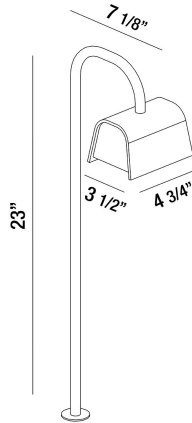

35893, OUTDOOR LED PATH LIGHT

DÉTAILS DU PRODUIT

Non.	:	35893-011
Couleur du produit	:	BLACK
Matériau du produit	:	SAND BLAST GLASS
Largeur	:	7.25"
Taille	:	23"
Poids	:	1.4lbs

DÉTAILS DE LA SOURCE LUMINEUSE

Type de source lumineuse	:	INTEGRATED LED
Tension d'entrée	:	12V
Tension de l'ampoule	:	12V
Type de prise	:	LED
Puissance totale	:	4W
Lumen total	:	250lm
Kelvin	:	3000K
CRI	:	80

OPTIONS AVAILABLE

NUMÉRO D'ARTICLE	FINI	OMBRE
35893-011	BLACK	SAND BLAST GLASS

DÉTAILS TECHNIQUES

Canopée / Hauteur Backplate	:	23"
Classement IP	:	65
la localisation	:	WET
approbation	:	
Titre 24	:	Yes

RENSEIGNEMENTS SUR LE PROJET

Nom du travail: Date: Catégorie:

Commentaires: