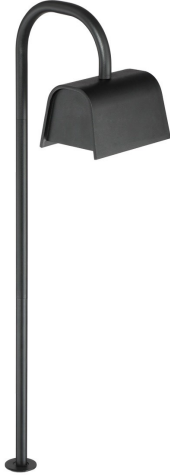

35893, OUTDOOR LED PATH LIGHT

DÉTAILS DU PRODUIT

Non.	:	35893-011
Couleur du produit	:	BLACK
Matériau du produit	:	SAND BLAST GLASS
Largeur	:	7.25"
Taille	:	23"
Poids	:	1.4lbs

DÉTAILS DE LA SOURCE LUMINEUSE

Type de source lumineuse	:	INTEGRATED LED
Tension d'entrée	:	12V
Tension de l'ampoule	:	12V
Type de prise	:	LED
Puissance totale	:	4W
Lumen total	:	250lm
Kelvin	:	3000K
CRI	:	80

OPTIONS AVAILABLE

NUMÉRO D'ARTICLE	FINI	OMBRE
35893-011	BLACK	SAND BLAST GLASS

DÉTAILS TECHNIQUES

Canopée / Hauteur Backplate	:	23"
Classement IP	:	65
la localisation	:	WET
approbation	:	
Titre 24	:	Yes

RENSEIGNEMENTS SUR LE PROJET

Nom du travail: Date: Catégorie:

Commentaires: