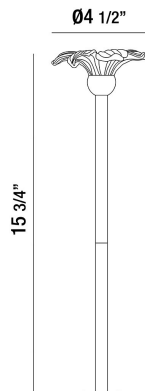

35894, OUTDOOR LED PATH LIGHT

DÉTAILS DU PRODUIT

Non.	:	35894-018
Couleur du produit	:	BLACK
Matériau du produit	:	CLEAR GLASS
Largeur	:	4.5"
Taille	:	15.75"
Poids	:	0.9lbs

DÉTAILS DE LA SOURCE LUMINEUSE

Type de source lumineuse	:	INTEGRATED LED
Tension d'entrée	:	12V
Tension de l'ampoule	:	12V
Type de prise	:	LED
Puissance totale	:	2W
Lumen total	:	120lm
Kelvin	:	3000K
CRI	:	80

OPTIONS AVAILABLE

NUMÉRO D'ARTICLE	FINI	OMBRE
35894-018	BLACK	CLEAR GLASS

DÉTAILS TECHNIQUES

Canopée / Hauteur Backplate	:	15.75"
Classement IP	:	65
la localisation	:	WET
approbation	:	
Titre 24	:	Yes

RENSEIGNEMENTS SUR LE PROJET

Nom du travail: Date: Catégorie:

Commentaires: