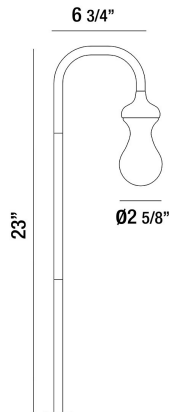

35895, OUTDOOR LED PATH LIGHT

DETALLES DE PRODUCTO

No.	:	35895-015
Color del producto	:	BLACK
Color de sombra / acento	:	CLEAR SEEDED GLASS
Anchura	:	6.75"
Altura	:	23"
Peso	:	2.1lbs

FUENTE DE LUZ DETALLES

Tipo de fuente de luz	:	INTEGRATED LED
Voltaje de entrada	:	12V
Voltaje de la bombilla	:	12V
Tipo de enchufe	:	LED
Vataje total	:	4W
Lumen total	:	210lm
Kelvin	:	3000K
CRI	:	80

OPTIONS AVAILABLE

ARTÍCULO NO.	REFINEMENT	SOMBRA
35895-015	BLACK	CLEAR SEEDED GLASS

DETALLES TÉCNICOS

Altura del toldo / placa trasera	:	23"
Clasificación del IP	:	65
la posición	:	WET
aprobación	:	
Título 24	:	Yes

INFORMACIÓN DEL PROYECTO

Nombre del trabajo: Fecha: Categoría:

Comentarios: