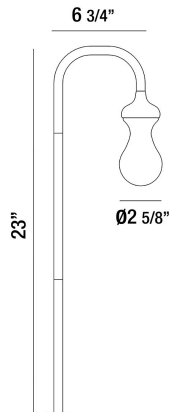

35895, OUTDOOR LED PATH LIGHT

DÉTAILS DU PRODUIT

Non.	:	35895-015
Couleur du produit	:	BLACK
Matériau du produit	:	CLEAR SEEDED GLASS
Largeur	:	6.75"
Taille	:	23"
Poids	:	2.1lbs

DÉTAILS DE LA SOURCE LUMINEUSE

Type de source lumineuse	:	INTEGRATED LED
Tension d'entrée	:	12V
Tension de l'ampoule	:	12V
Type de prise	:	LED
Puissance totale	:	4W
Lumen total	:	210lm
Kelvin	:	3000K
CRI	:	80

OPTIONS AVAILABLE

NUMÉRO D'ARTICLE	FINI	OMBRE
35895-015	BLACK	CLEAR SEEDED GLASS

DÉTAILS TECHNIQUES

Canopée / Hauteur Backplate	:	23"
Classement IP	:	65
la localisation	:	WET
approbation	:	
Titre 24	:	Yes

RENSEIGNEMENTS SUR LE PROJET

 Nom du travail: Date: Catégorie:

 Commentaires: