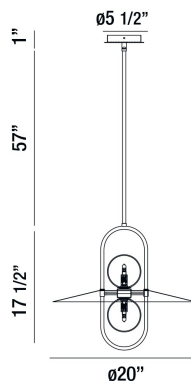

MILLBROOK, 20" ROUND CHANDELIER

DETALLES DE PRODUCTO

No.	:	35898-023
Color del producto	:	CHROME
Material del producto	:	METAL
Color de sombra / acento	:	OPAL WHITE
Material de sombra / acento	:	GLASS
diámetro	:	20"
Altura	:	17.5"
altura total	:	75.5"
Peso	:	7.7lbs

FUENTE DE LUZ DETALLES

número de bombillas	:	2
fuelle de luz	:	LED
Tipo de fuente de luz	:	LED
Voltaje de entrada	:	120V
Voltaje de la bombilla	:	120V
Tipo de enchufe	:	LED
potencia	:	5W
Vataje total	:	10W
Lúmenes iniciales	:	500lm
Kelvin	:	3000K
CRI	:	80+
bombilla incluida	:	Yes
Regulable	:	Yes

OPTIONS AVAILABLE

ARTÍCULO NO.	REFINEMENT	SOMBRA
35898-016	BLACK	OPAL WHITE
35898-023	CHROME	OPAL WHITE
35898-030	BRASS	OPAL WHITE

DETALLES TÉCNICOS

Tipo de soporte colgante	:	ROD
Longitud del soporte colgante	:	57"
varillas incluidas	:	3"+6"+12"+18"+18"
Altura del toldo / placa trasera	:	1"
diámetro de la marquesina / placa trasera	:	5.5"
la posición	:	DRY
aprobación	:	