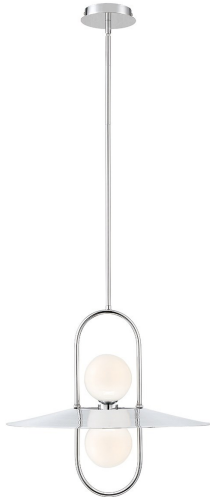

MILLBROOK, 20" ROUND CHANDELIER

DETALLES DE PRODUCTO

No.	:	35898-023
Color del producto	:	CHROME
Material del producto	:	METAL
Color de sombra / acento	:	OPAL WHITE
Material de sombra / acento	:	GLASS
diámetro	:	20"
Altura	:	17.5"
altura total	:	75.5"
Peso	:	7.7lbs

FUENTE DE LUZ DETALLES

número de bombillas	:	2
fuelle de luz	:	LED
Tipo de fuente de luz	:	LED
Voltaje de entrada	:	120V
Voltaje de la bombilla	:	120V
Tipo de enchufe	:	LED
potencia	:	5W
Vataje total	:	10W
Lúmenes iniciales	:	500lm
Kelvin	:	3000K
CRI	:	80+
bombilla incluida	:	Yes
Regulable	:	Yes

OPTIONS AVAILABLE

ARTÍCULO NO.	REFINEMENT	SOMBRA
35898-016	BLACK	OPAL WHITE
35898-023	CHROME	OPAL WHITE
35898-030	BRASS	OPAL WHITE

DETALLES TÉCNICOS

Tipo de soporte colgante	:	ROD
Longitud del soporte colgante	:	57"
varillas incluidas	:	3"+6"+12"+18"+18"
Altura del toldo / placa trasera	:	1"
diámetro de la marquesina / placa trasera	:	5.5"
la posición	:	DRY
aprobación	:	