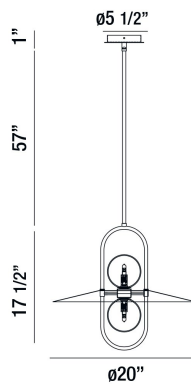

MILLBROOK, 20" ROUND CHANDELIER

DÉTAILS DU PRODUIT

Non.	:	35898-023
Couleur du produit	:	CHROME
Product Material	:	METAL
Matériau du produit	:	OPAL WHITE
Ombre / Couleur d'accent	:	GLASS
diamètre	:	20"
Taille	:	17.5"
hauteur totale	:	75.5"
Poids	:	7.7lbs

DÉTAILS DE LA SOURCE LUMINEUSE

nombre d'ampoules	:	2
Source de lumière	:	LED
Type de source lumineuse	:	LED
Tension d'entrée	:	120V
Tension de l'ampoule	:	120V
Type de prise	:	LED
puissance	:	5W
Puissance totale	:	10W
Lumens initiaux	:	500lm
Kelvin	:	3000K
CRI	:	80+
ampoule incluse	:	Yes
Dimmable	:	Yes

OPTIONS AVAILABLE

NUMÉRO D'ARTICLE	FINI	OMBRE
35898-016	BLACK	OPAL WHITE
35898-023	CHROME	OPAL WHITE
35898-030	BRASS	OPAL WHITE

DÉTAILS TECHNIQUES

Type de support suspendu	:	ROD
Longueur de support suspendu	:	57"
tiges incluses	:	3"+6"+12"+18"+18"
Canopée / Hauteur Backplate	:	1"
diamètre de l'auvent / plaque arrière	:	5.5"
la localisation	:	DRY
approbation	:	