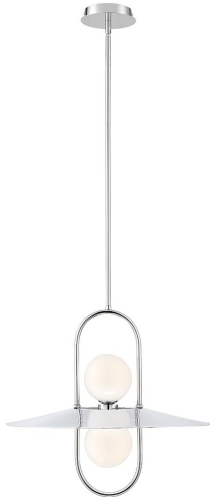

MILLBROOK, 20" ROUND CHANDELIER

DÉTAILS DU PRODUIT

Non.	:	35898-023
Couleur du produit	:	CHROME
Product Material	:	METAL
Matériau du produit	:	OPAL WHITE
Ombre / Couleur d'accent	:	GLASS
diamètre	:	20"
Taille	:	17.5"
hauteur totale	:	75.5"
Poids	:	7.7lbs

DÉTAILS DE LA SOURCE LUMINEUSE

nombre d'ampoules	:	2
Source de lumière	:	LED
Type de source lumineuse	:	LED
Tension d'entrée	:	120V
Tension de l'ampoule	:	120V
Type de prise	:	LED
puissance	:	5W
Puissance totale	:	10W
Lumens initiaux	:	500lm
Kelvin	:	3000K
CRI	:	80+
ampoule incluse	:	Yes
Dimmable	:	Yes

OPTIONS AVAILABLE

NUMÉRO D'ARTICLE	FINI	OMBRE
35898-016	BLACK	OPAL WHITE
35898-023	CHROME	OPAL WHITE
35898-030	BRASS	OPAL WHITE

DÉTAILS TECHNIQUES

Type de support suspendu	:	ROD
Longueur de support suspendu	:	57"
tiges incluses	:	3"+6"+12"+18"+18"
Canopée / Hauteur Backplate	:	1"
diamètre de l'auvent / plaque arrière	:	5.5"
la localisation	:	DRY
approbation	:	